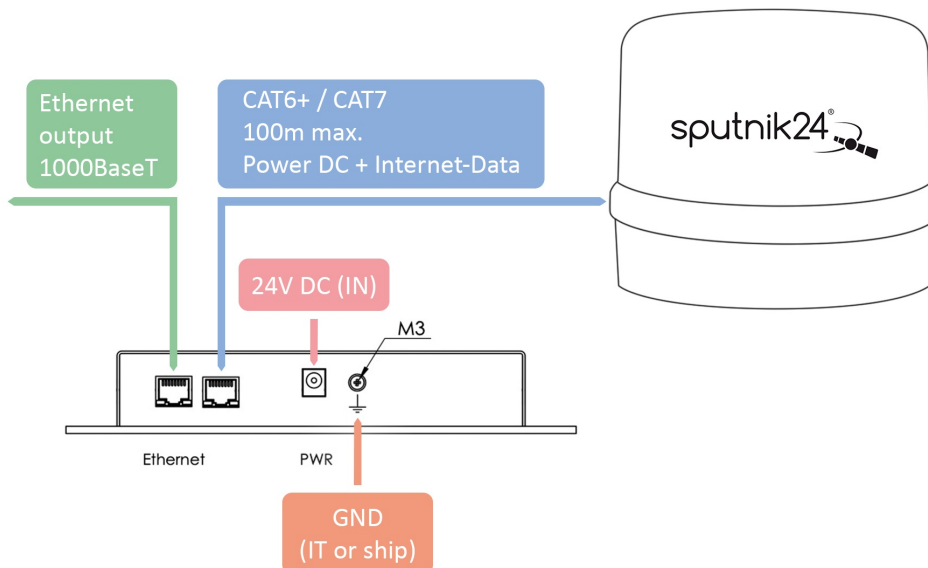

## Long Range Land LTE Router LM1global

Basic Overview:

Frequency ranges:

Band	MHz	MHz	AT
1	1920 - 1980	2110 - 2170	FDD
2	1850 - 1910	1930 - 1990	FDD
3	1710 - 1785	1805 - 1880	FDD
4	1710 - 1755	2110 - 2155	FDD
5	824 - 849	869 - 894	FDD
7	2500 - 2570	2620 - 2690	FDD
8	880 - 915	925 - 960	FDD
12	699 - 716	699 - 716	TDD
13	777 - 787	746 - 757	FDD
14	788 - 798	758 - 768	FDD
18	815 - 830	860 - 875	FDD
19	830 - 845	875 - 890	FDD
20	832 - 862	791 - 821	FDD
25	1850 - 1915	1930 - 1995	FDD
26	814 - 849	859 - 894	FDD
28	703 - 748	758 - 803	FDD
66	1710 - 1780	2110 - 2200	FDD
34	2010 - 2025	2010 - 2025	TDD
38	2570 - 2620	2570 - 2620	TDD
39	1880 - 1920	1880 - 1920	TDD
40	2300 - 2400	2300 - 2400	TDD
41	2496 - 2696	2496 - 2696	TDD